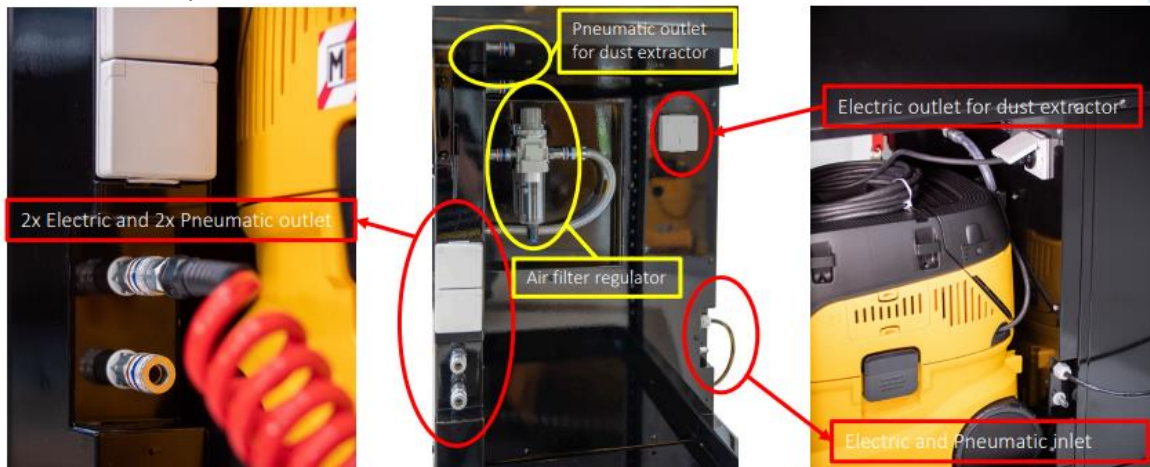

Pneu a elektrický box